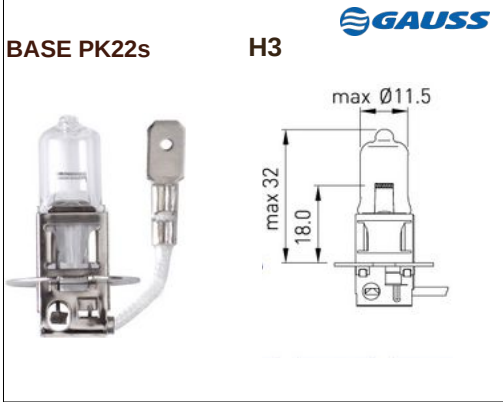

BASE PK22s H3 *BioLight™*

IMPORTADORA
ISIS

Importación, Exportación
y Comercialización de Repuestos
de Vehículos
Ignacio Carrera Pinto #1161, Rancagua.
Fono: 72-2-583570
ventas@importadoraisis.cl

GL05 12V 55W STD