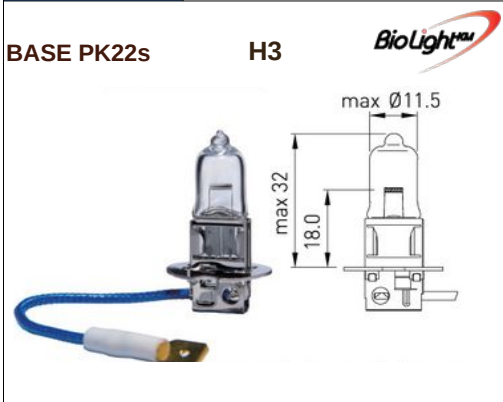

H00304 12V 55W LONG LIFE

H00307 12V 55W SUPER WHITE

GL06 12V 55W SUPER WHITE

GL07 12V 100W STD

GL08 12V 100W SUPER WHITE

H00315 24V 70W STD

GL45 24V 70W STD

H00316 24V 70W LONG LIFE