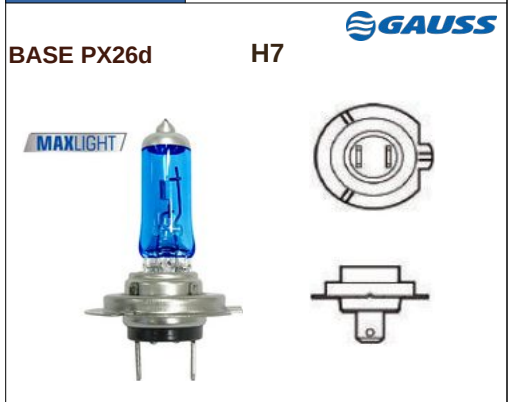

GL20 12V 55W SUPER WHITE