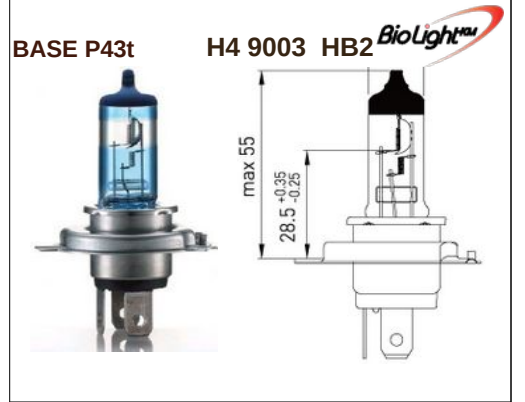

H00406 12V 60/55W SUPER WHITE