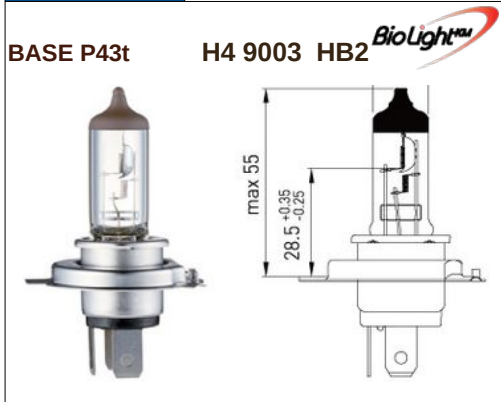

H00401 12V 60/55W STD