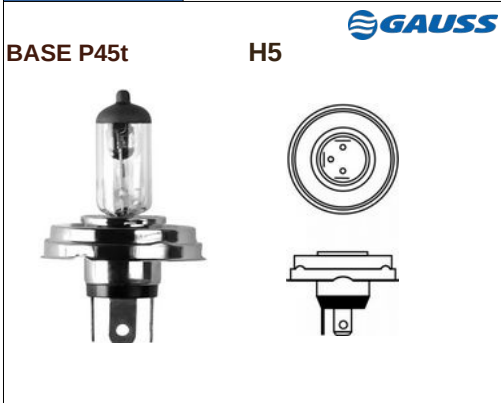

GL16 12V 60/55W SUPER WHITE

GL17 12V 100/90W STD

GL18 12V 100/90W SUPER WHITE

GL47 24V 75/70W STD

GL7570 12V 60/55W STD

H00701 12V 55W STD

GL19 12V 55W STD

H00707 12V 55W SUPER WHITE