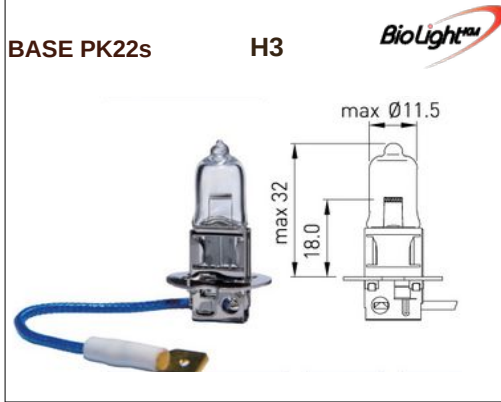

H00304 12V 55W LONG LIFE

H00307 12V 55W SUPER WHITE

GL06 12V 55W SUPER WHITE

GL07 12V 100W STD

GL08 12V 100W SUPER WHITE

H00315 24V 70W STD

GL45 24V 70W STD

H00316 24V 70W LONG LIFE