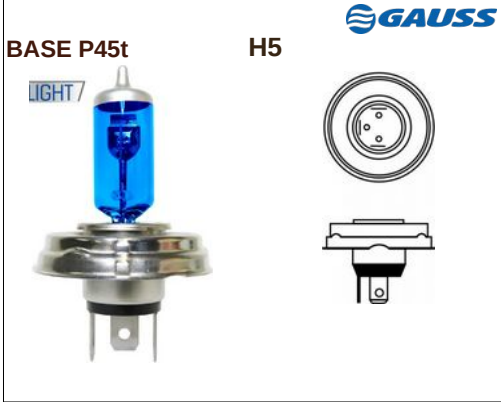

GL16 12V 60/55W SUPER WHITE

GL17 12V 100/90W STD

GL18 12V 100/90W SUPER WHITE

GL47 24V 75/70W STD

GL7570 12V 60/55W STD

H00701 12V 55W STD

GL19 12V 55W STD

H00707 12V 55W SUPER WHITE