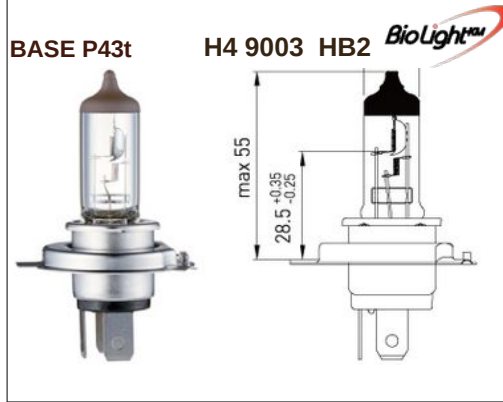

H00409 12V 60/55W ALL WEATHER