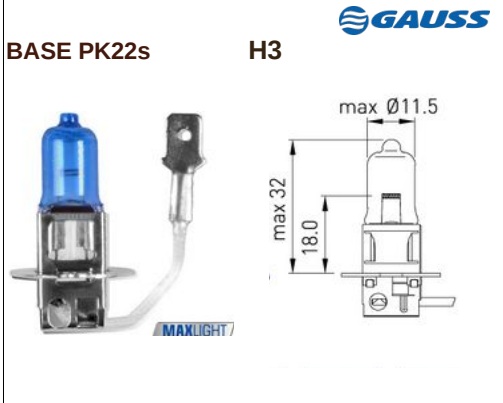

GL06 12V 55W SUPER WHITE