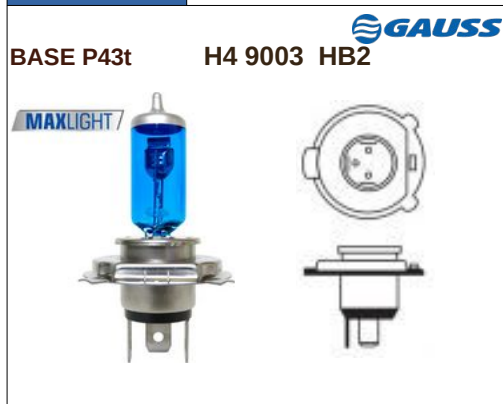

H00418 24V 75/70W STD

GL46 24V 75/70W STD

GL100 24V 100/90W STD

GL14 24V 100/90W SUPER WHITE

GL15 12V 60/55W STD

IMPORTADORA
ISIS

Importación, Exportación
y Comercialización de Repuestos
de Vehículos
Ignacio Carrera Pinto #1161, Rancagua.
Fono: 72-2-583570
ventas@importadoraisis.cl