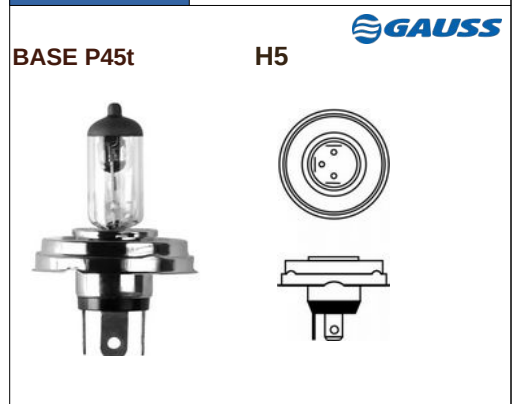

H00418 24V 75/70W STD

GL46 24V 75/70W STD

GL100 24V 100/90W STD

GL14 24V 100/90W SUPER WHITE

GL15 12V 60/55W STD

IMPORTADORA
ISIS

Importación, Exportación
y Comercialización de Repuestos
de Vehículos
Ignacio Carrera Pinto #1161, Rancagua.
Fono: 72-2-583570
ventas@importadoraisis.cl