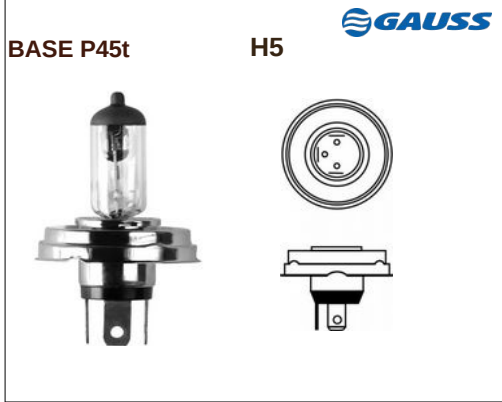

GL17 12V 100/90W STD