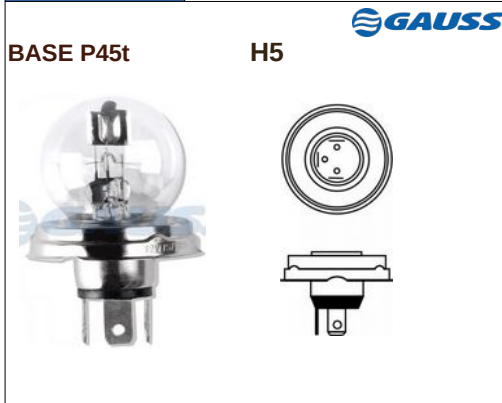

GL16 12V 60/55W SUPER WHITE

GL17 12V 100/90W STD

GL18 12V 100/90W SUPER WHITE

GL47 24V 75/70W STD

GL7570 12V 60/55W STD

H00701 12V 55W STD

GL19 12V 55W STD

H00707 12V 55W SUPER WHITE