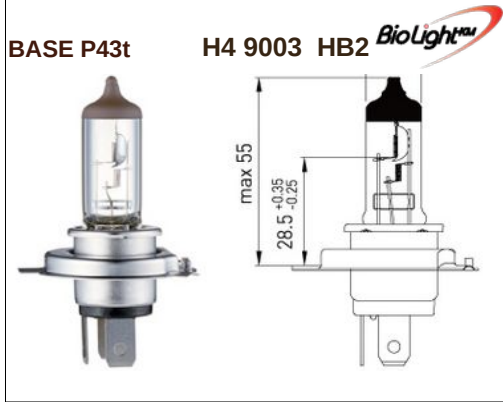

IMPORTADORA
ISIS

Importación, Exportación
y Comercialización de Repuestos
de Vehículos
Ignacio Carrera Pinto #1161, Rancagua.
Fono: 72-2-583570
ventas@importadorasis.cl

H00403 12V 60/55W LONG LIFE