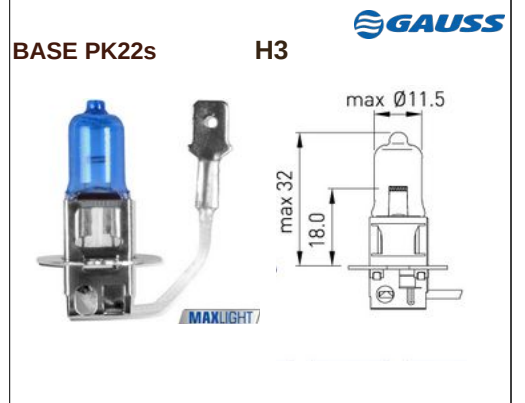

H00304 12V 55W LONG LIFE

H00307 12V 55W SUPER WHITE

GL06 12V 55W SUPER WHITE

GL07 12V 100W STD

GL08 12V 100W SUPER WHITE

H00315 24V 70W STD

GL45 24V 70W STD

H00316 24V 70W LONG LIFE