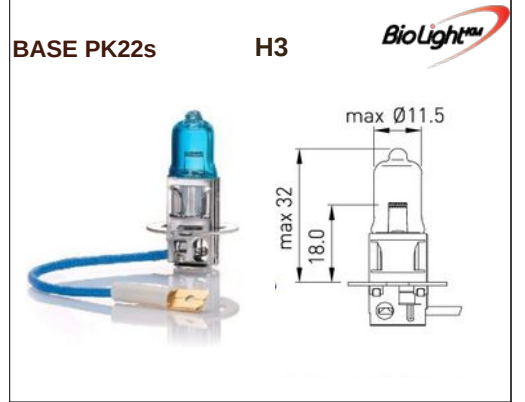

H00307 12V 55W SUPER WHITE