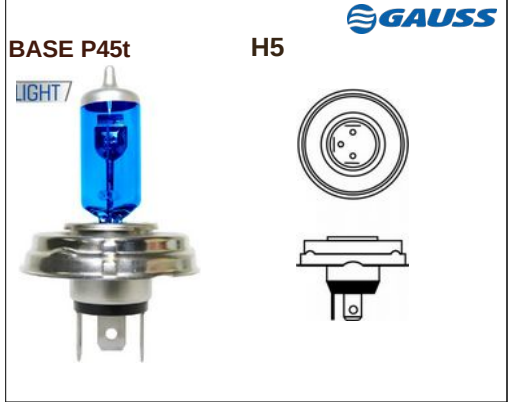

GL18 12V 100/90W SUPER WHITE