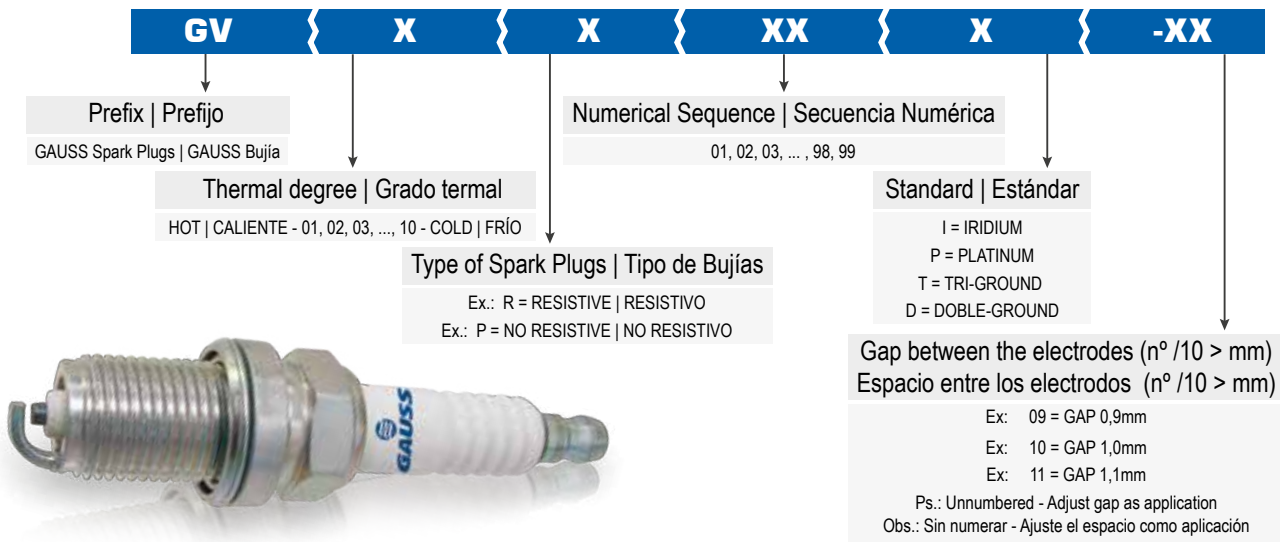

**GV6R04I-11**

**GV5P81**

**GV7R95-10**

Reference Table | Tabla de Referencia

**IMPORTADORA**  
**ISIS**

**Importación, Exportación  
y Comercialización de Repuestos  
de Vehículos**

Ignacio Carrera Pinto #1161, Rancagua.  
Fono: 72-2-583570  
ventas@importadoraisis.cl