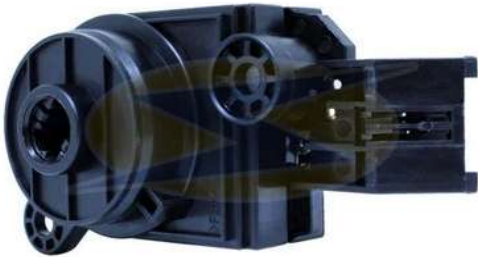

CONTACTOR CHAPA U55099