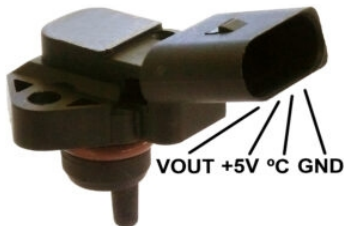

VW GOL 1.0
SEAT IBIZA

0.261.230.011

GI 3030

SENSOR MAP