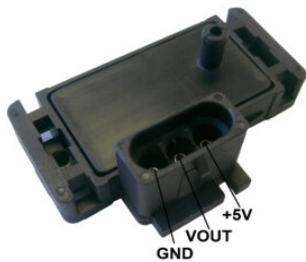

GM S10 2.2/ 4.3/ TAHOE

DELPHI: SPD00169

SPD00169

GI 3099

SENSOR MAP